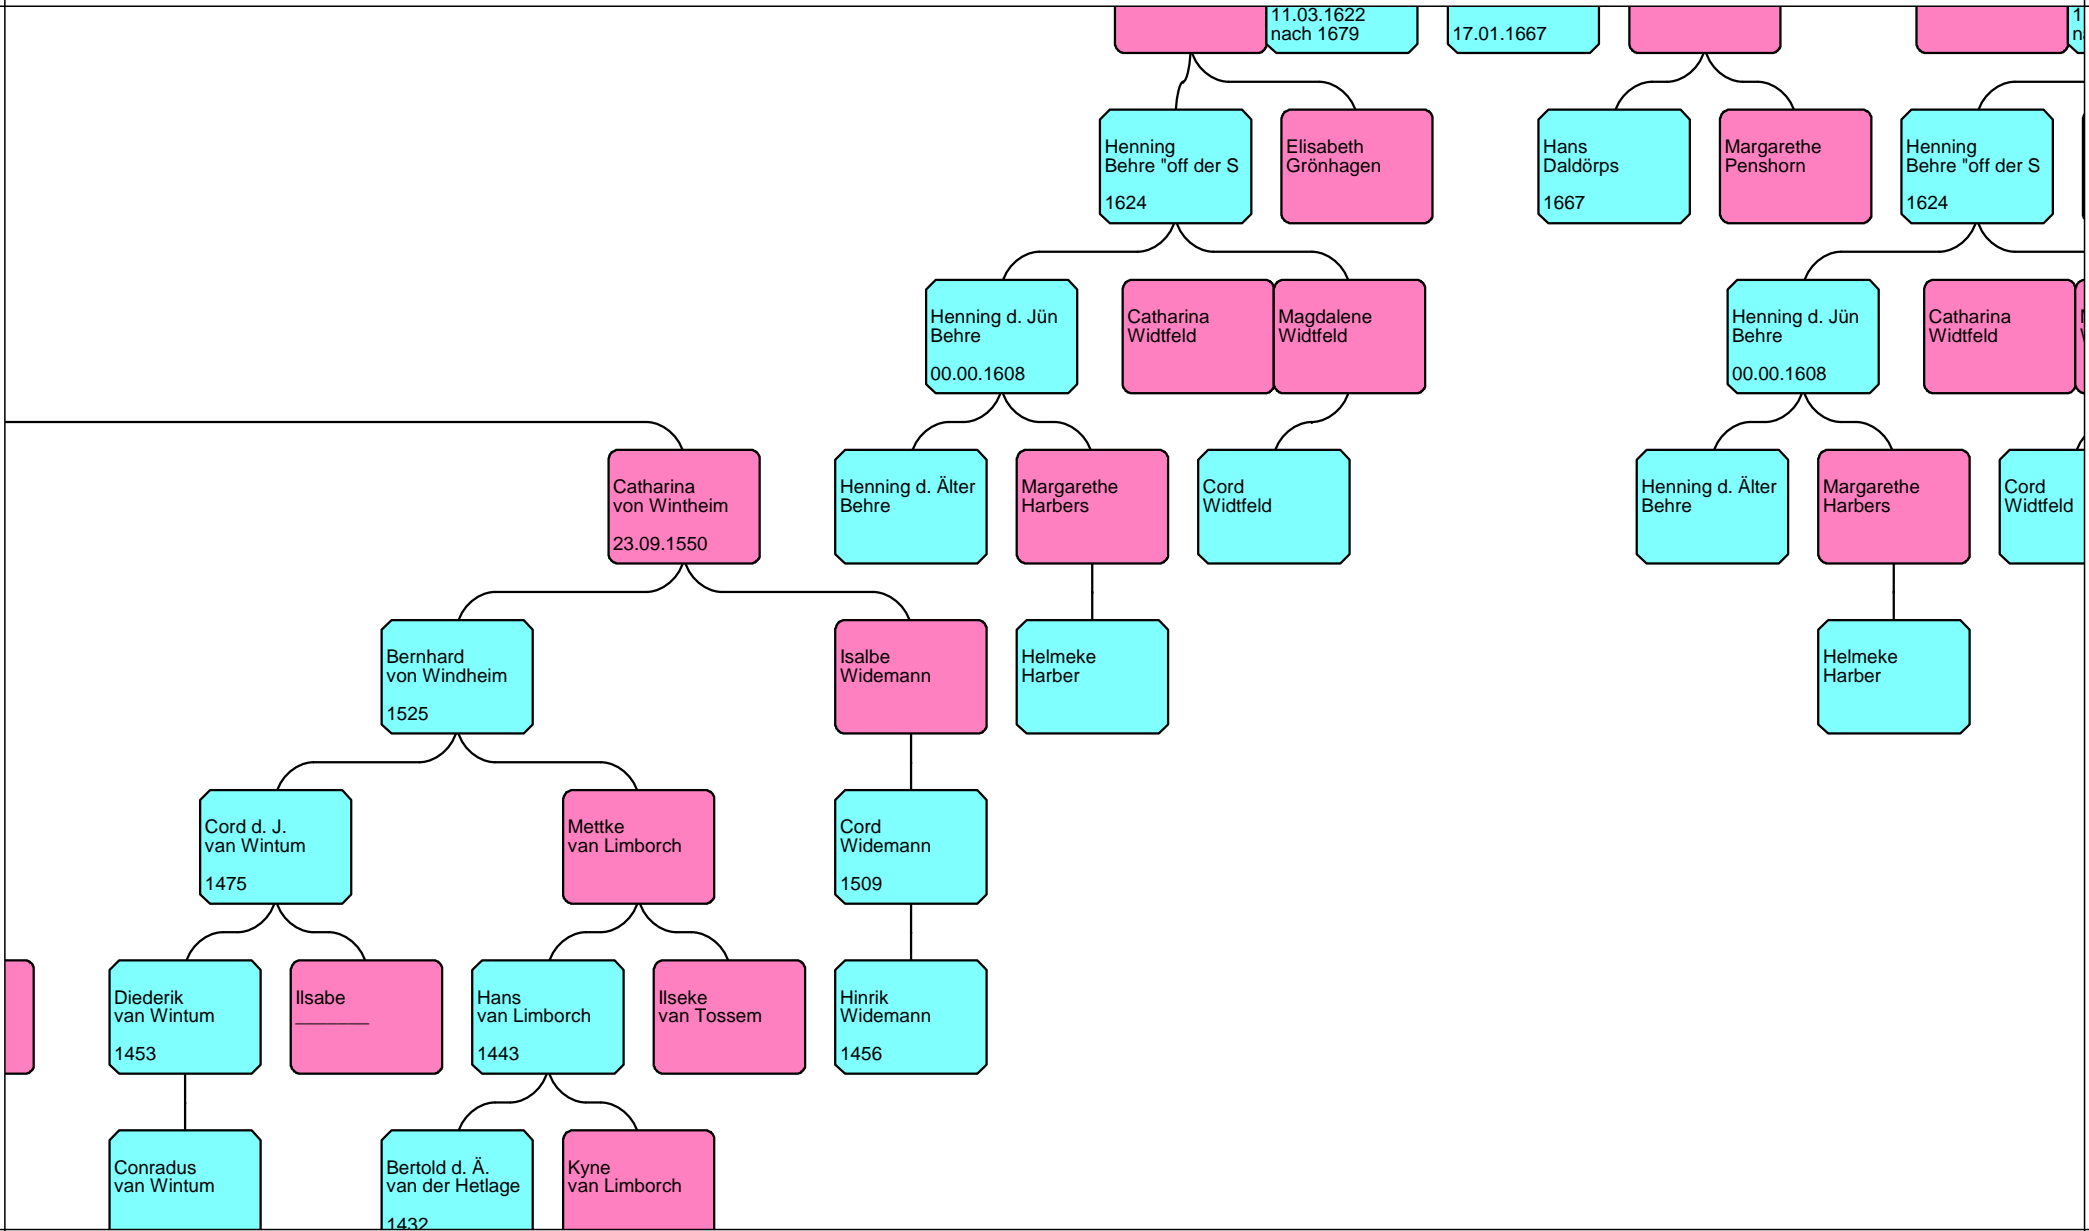

Vorfahren von Ludwig Fürchtegott Pfann

BLATT #18 RAND ABSCHNEIDEN!

BLATT #18

BLATT #18

RAND ABSCHNEIDEN!

BLATT #19 AUFKLEBEN!