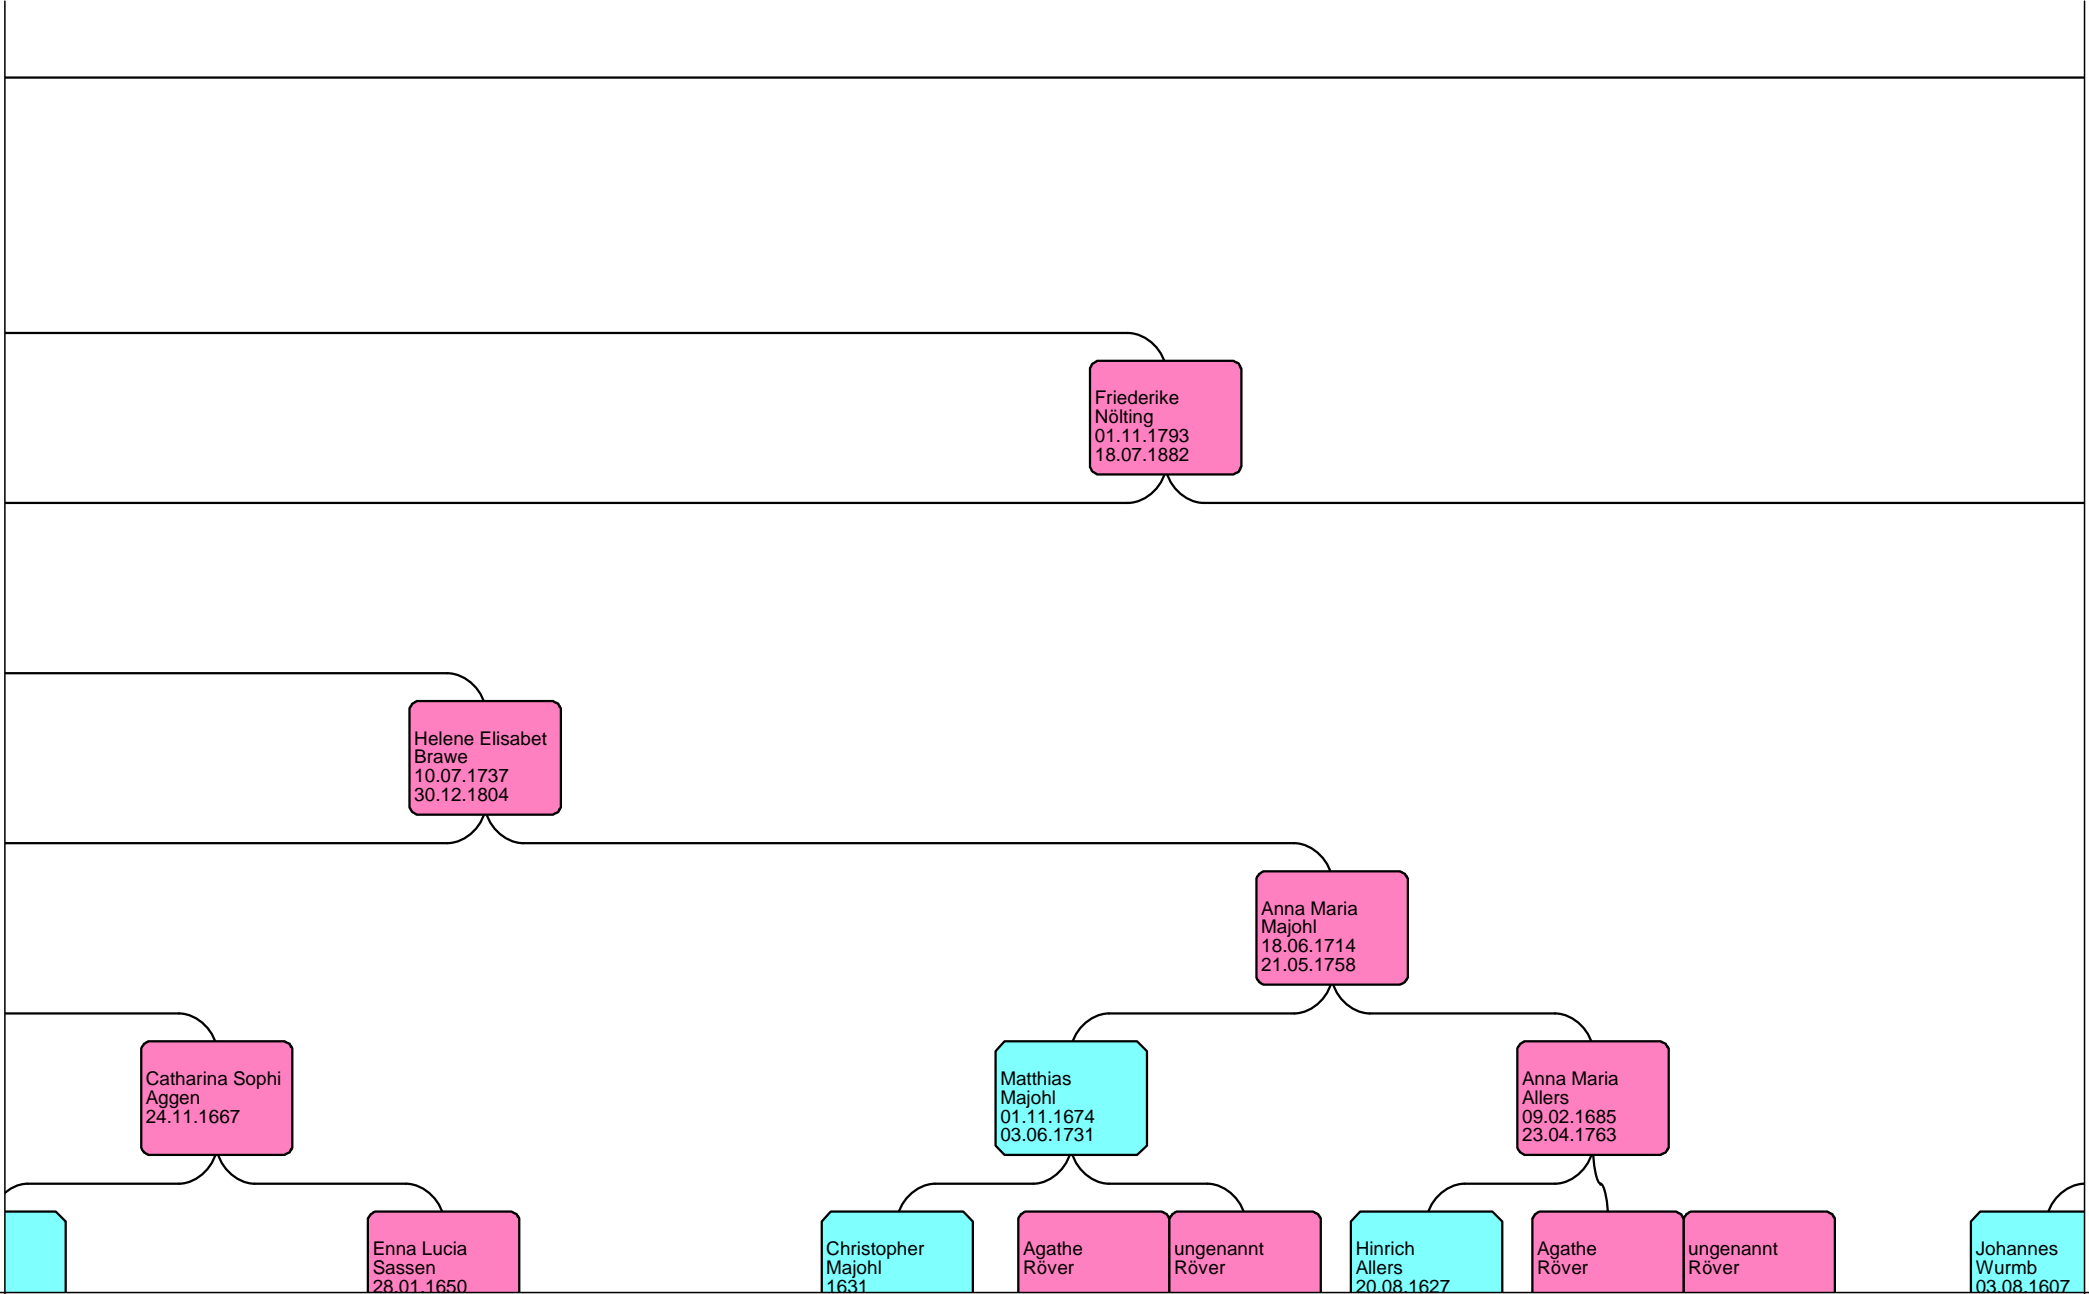

Vorfahren von Ludwig Fürchtegott Pfann

BLATT # 10

BLATT # 10

RAND ABSCHNEIDEN!

BLATT # 11 AUFKLEBEN!