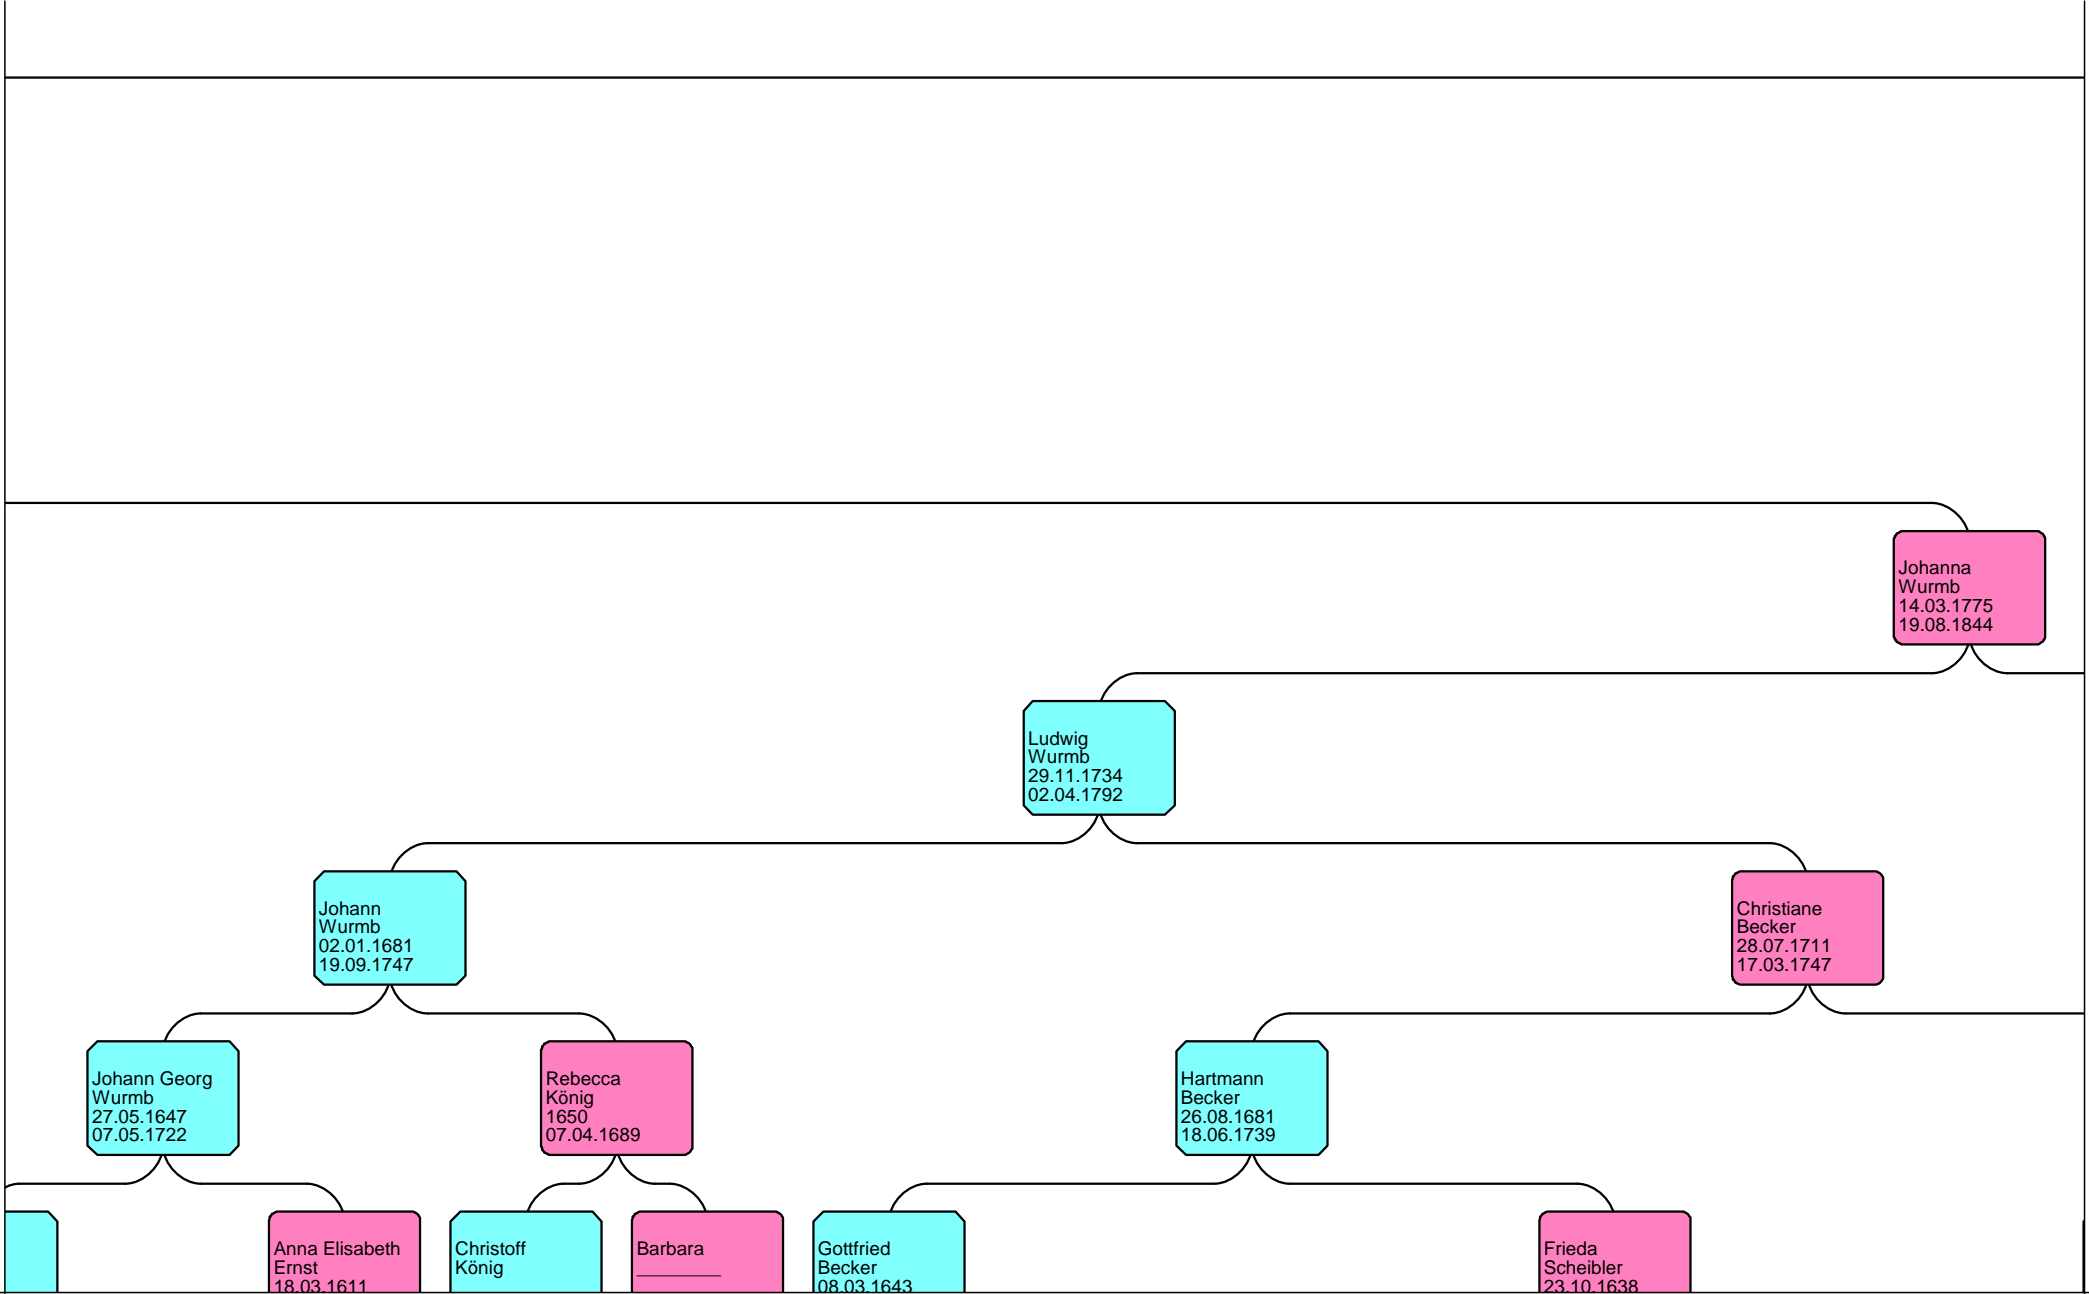

Vorfahren von Ludwig Fürchtegott Pfann

B
L
A
T
T

1
1

B
L
A
T
T

1
1

R
A
N
D

A
B
S
C
H
N
E
I
D
E
N
!

B
L
A
T
T

1
2

A
U
F
K
L
E
B
E
N
!