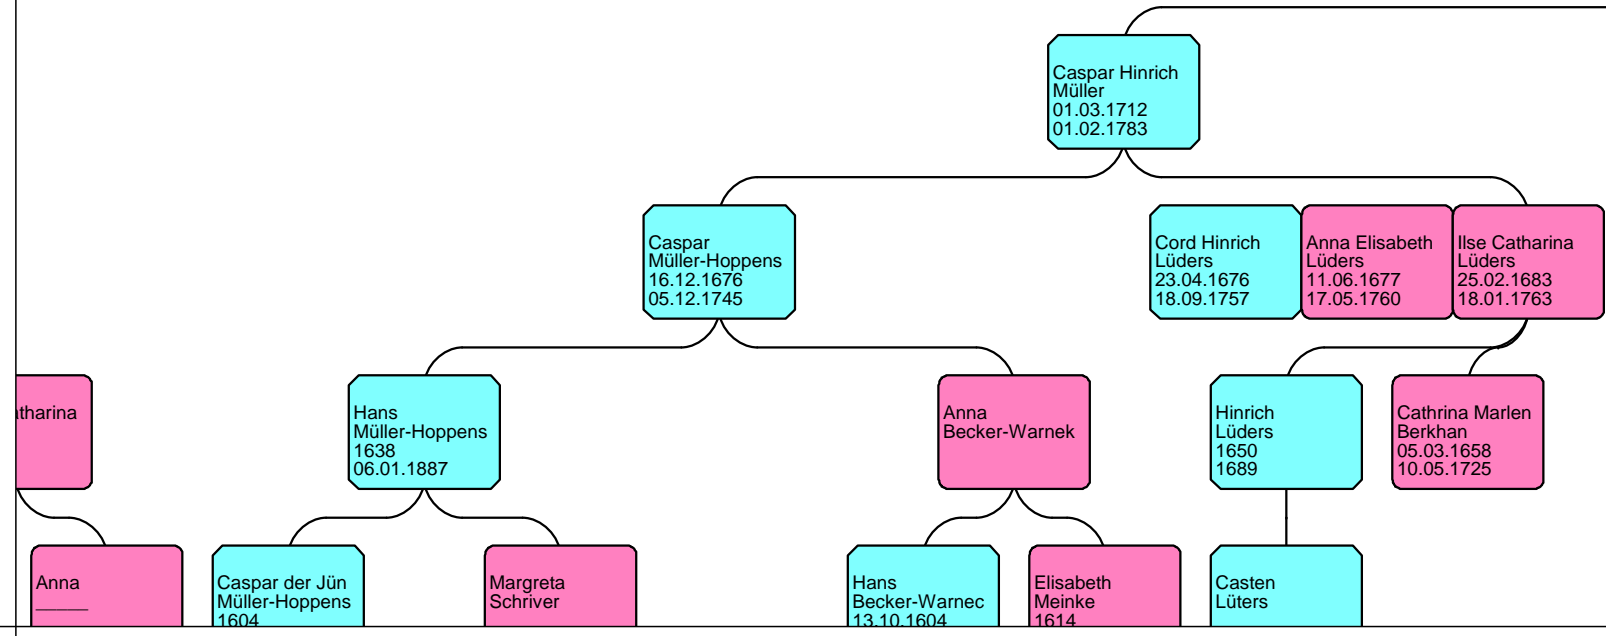

Vorfahren von Ludwig Fürchtegott Pfann

Vorfahren von Ludwig Fürchtegott Pfann

BLATT # 2

BLATT # 2

Elisabeth Marga Pfannkuche 30.11.1775 1776	Marie Christine Pfannkuche 30.11.1775 18.03.1830	Regine Justine Pfannkuche 02.04.1777	Henriette Marga Pfannkuche 14.06.1778 25.08.1838	Johann Hinrich Pfannkuche 28.05.1780 28.11.1780	Friederike Wilh Pfannkuche 08.08.1781 25.08.1781	Ernst Dietrich Pfannkuche 05.08.1782 1814	Daniel Frie Pfannkuch 27.08.1783 11.08.1793
--	--	---	--	---	--	---	---

RAND ABSCHNEIDEN!

BLATT # 3 AUFKLEBEN!

Vorfahren von Ludwig Fürchtegott Pfann

B
L
A
T
T

3

B
L
A
T
T

3

R
A
N
D

A
B
S
C
H
N
E
I
D
E
N
!

B
L
A
T
T

4

B
L
A
T
T

5

A
U
F
K
L
E
B
E
N
!

Christiane Marg
Müller
29.01.1752
12.12.1811

Vorfahren von Ludwig Fürchtegott Pfann