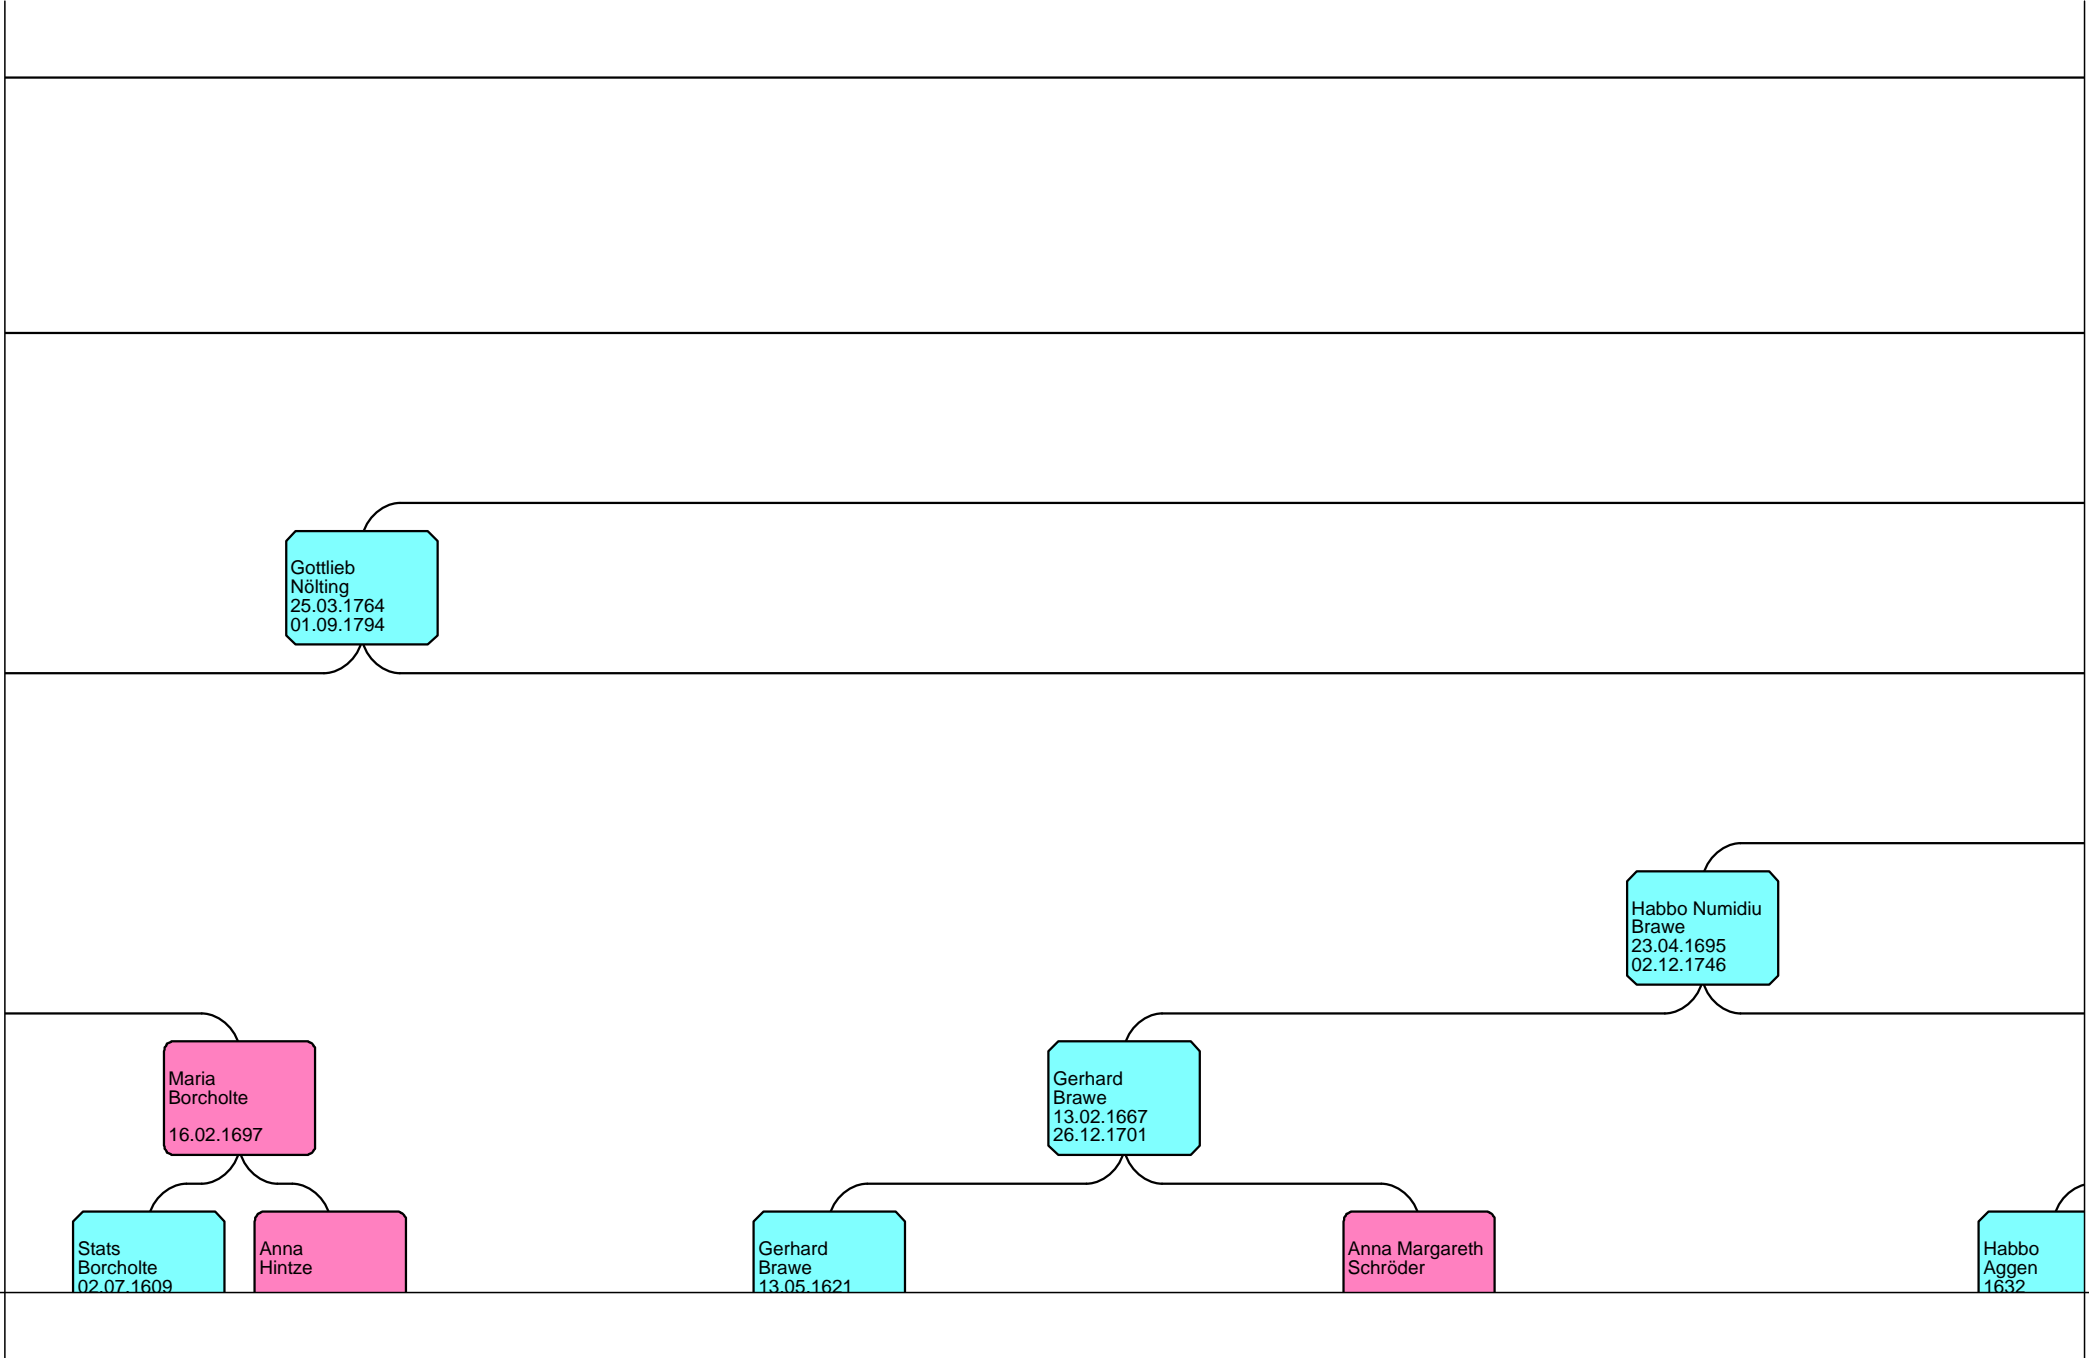

Gerhard
Brawe
13.02.1667
26.12.1701

Stats
Borcholte
02.07.1609

Anna
Hintze

Gerhard
Brawe
13.05.1621

Anna Margareth
Schröder

Habbo
Aggen
1632

Vorfahren von Ludwig Fürchtegott Pfann

BLATT # 10