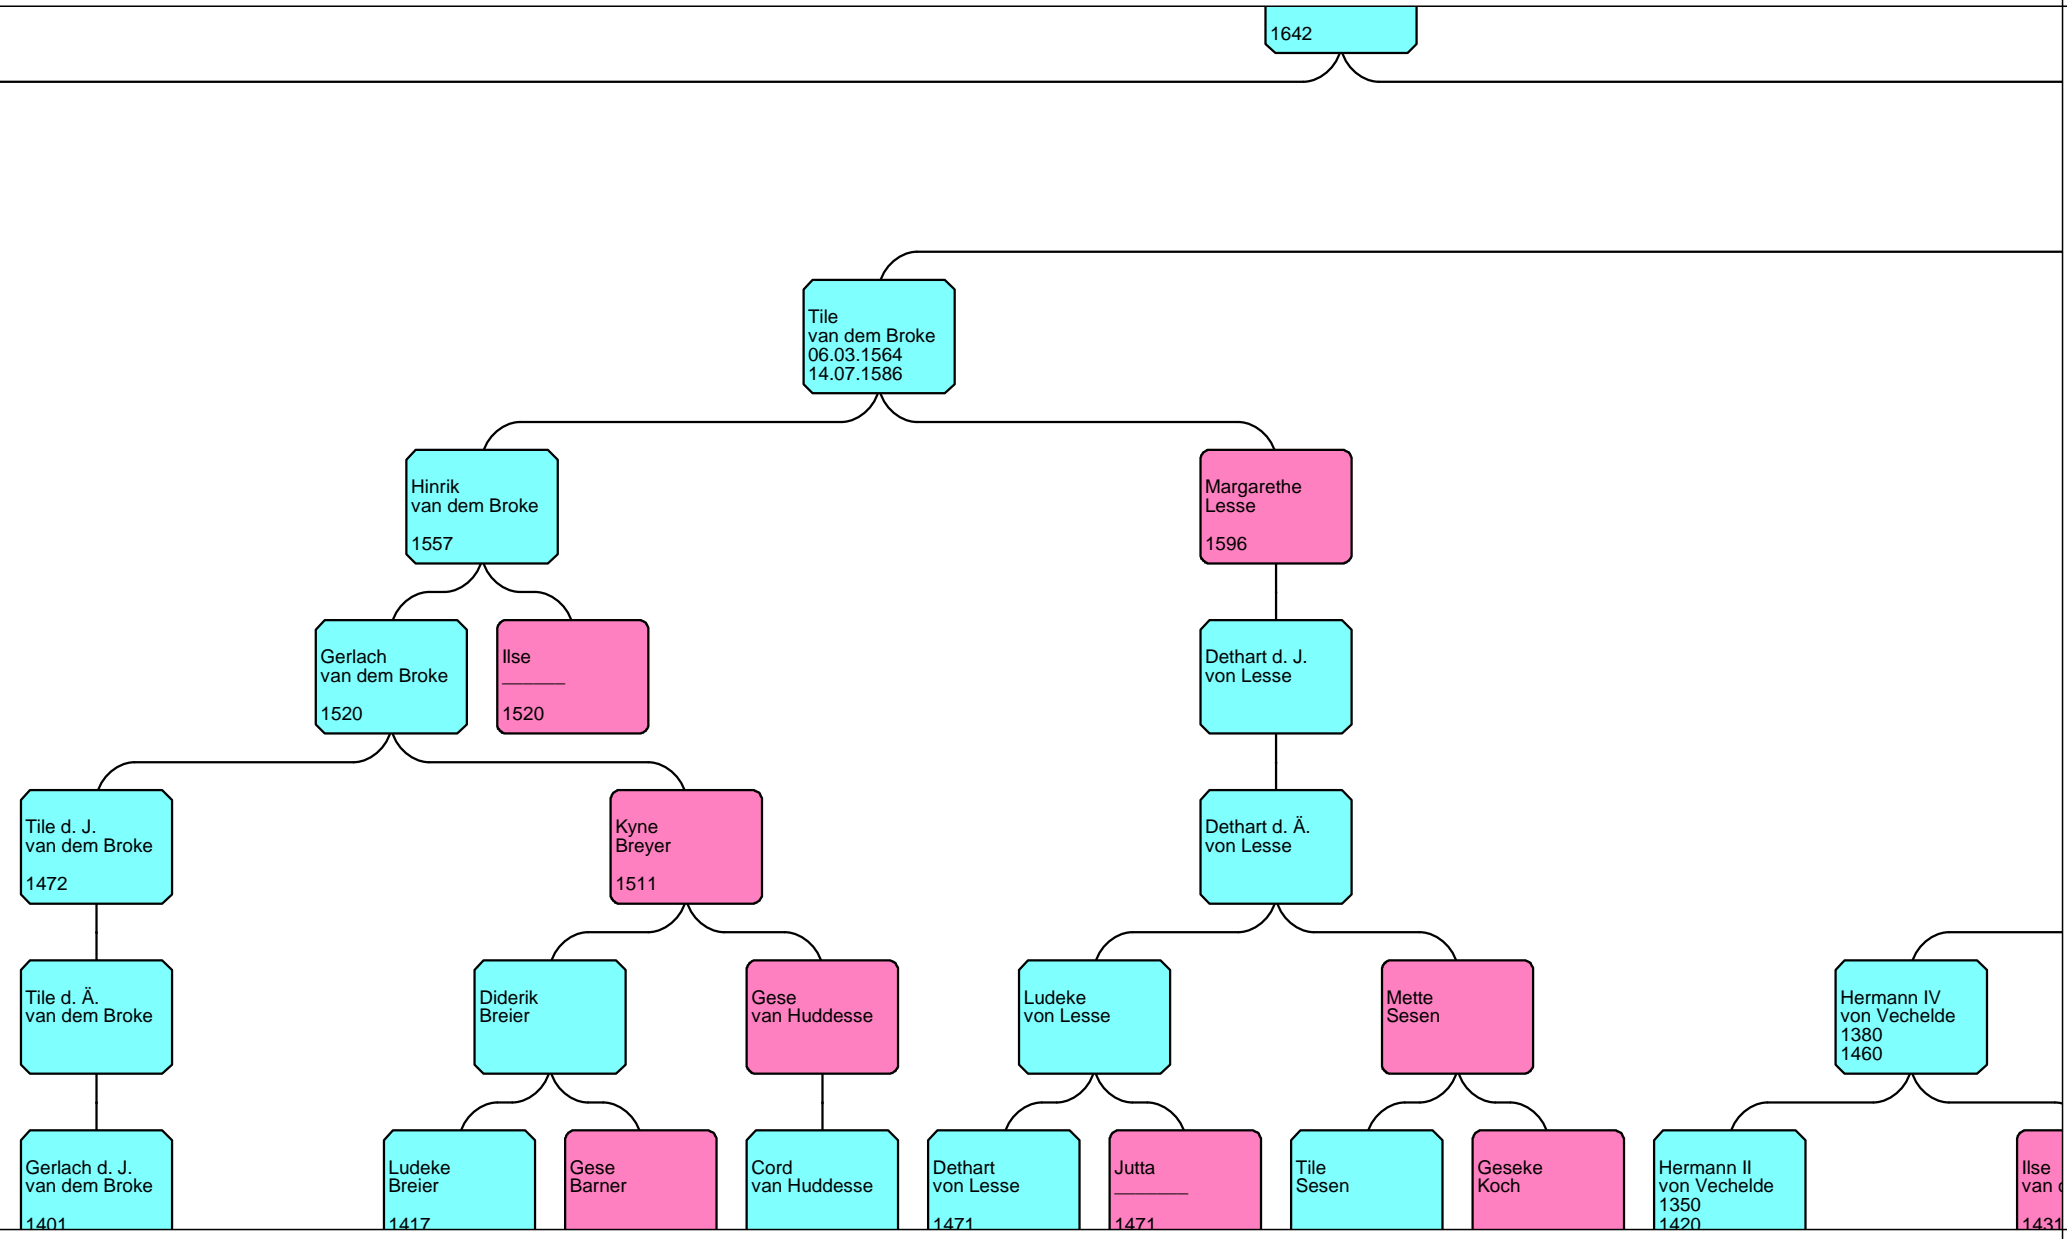

Vorfahren von Ludwig Fürchtegott Pfann

BLATT #15 RAND ABSCHNEIDEN!

BLATT #15

BLATT #15

RAND ABSCHNEIDEN!

BLATT #16 AUFKLEBEN!

Vorfahren von Ludwig Fürchtegott Pfann

BLATT #16 RAND ABSCHNEIDEN!

RAND ABSCHNEIDEN!

BLATT #18 AUFKLEBEN!

von Vechelde
1586

Gese Döring
1513

Cord Döring
1426
1472

Adelheid
von Düsterhop

Gesche Springintgut
1450

Dietrich (2)
von Düsterhop
1457