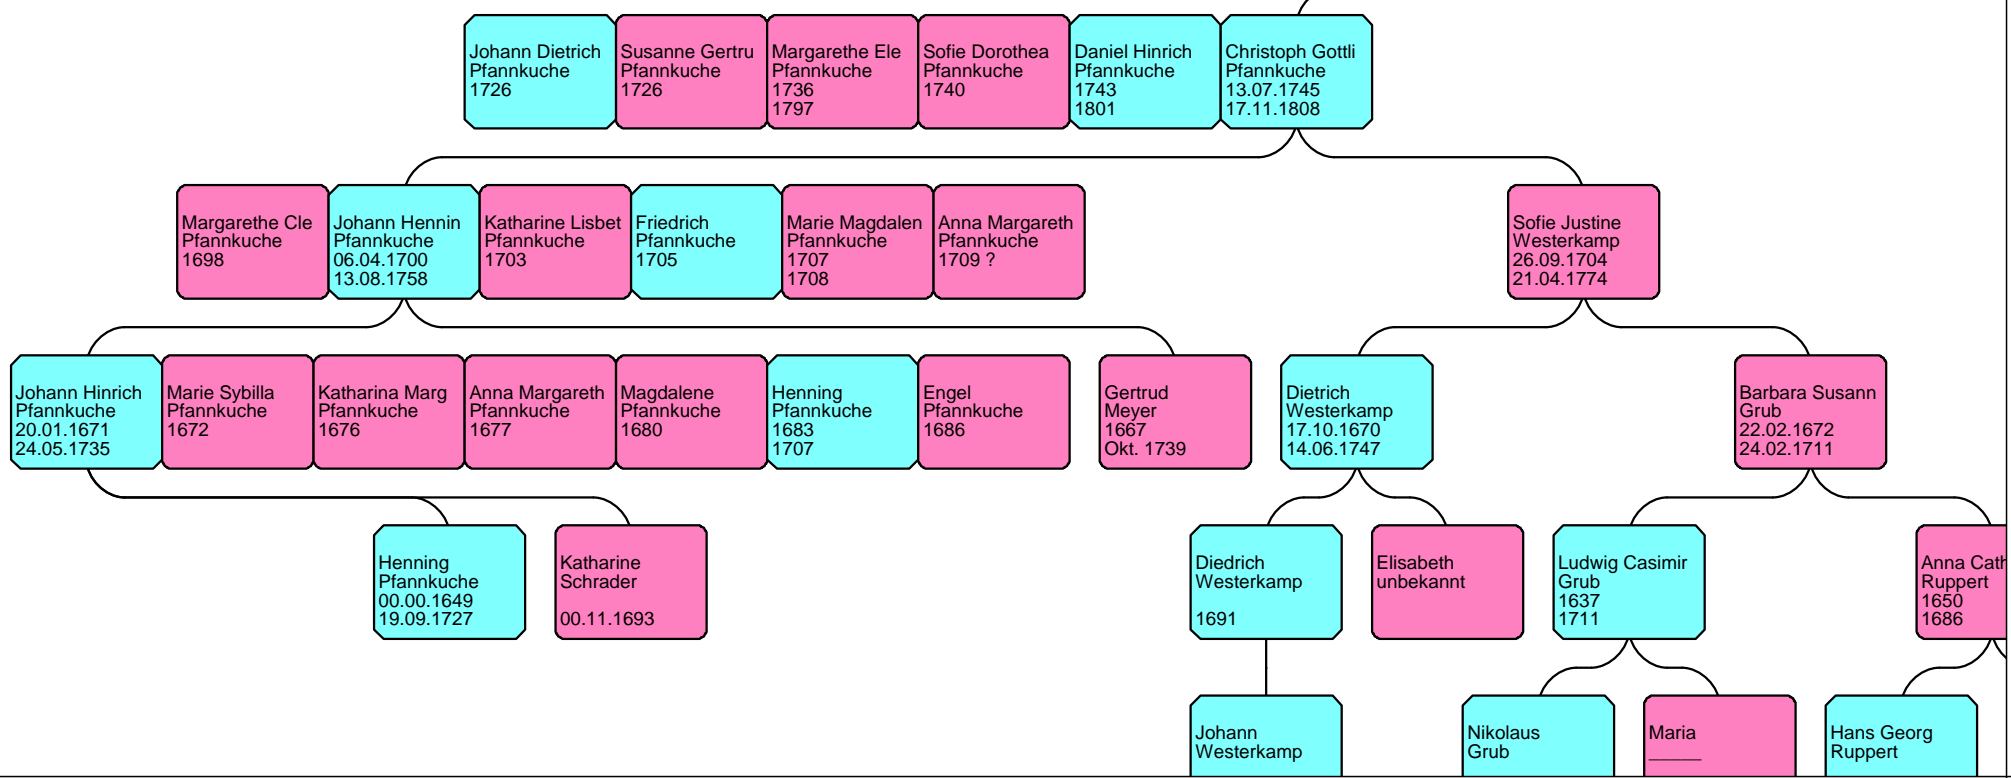

Vorfahren von Ludwig Fürchtegott Pfann

Vorfahren von Ludwig Fürchtegott Pfann

BLATT # 2

BLATT # 2

Elisabeth Marga Pfannkuche 30.11.1775 1776	Marie Christine Pfannkuche 30.11.1775 18.03.1830	Regine Justine Pfannkuche 02.04.1777	Henriette Marga Pfannkuche 14.06.1778 25.08.1838	Johann Hinrich Pfannkuche 28.05.1780 28.11.1780	Friederike Wilh Pfannkuche 08.08.1781 25.08.1781	Ernst Dietrich Pfannkuche 05.08.1782 1814	Daniel Frie Pfannkuch 27.08.1783 11.08.1793
--	--	---	--	---	--	---	---

RAND ABSCHNEIDEN!

BLATT # 3 AUFKLEBEN!

Vorfahren von Ludwig Fürchtegott Pfann

B
L
A
T
T

3

B
L
A
T
T

3

R
A
N
D

A
B
S
C
H
N
E
I
D
E
N
!

B
L
A
T
T

4

B
L
A
T
T

5

A
U
F
K
L
E
B
E
N
!

Christiane Marg
Müller
29.01.1752
12.12.1811

Vorfahren von Ludwig Fürchtegott Pfann

A
U
F
K
L
E
B
E
N
!

Johann Ernst
Braband
16.06.1624
1716

Christoph Christ
Braband
16.06.1692
20.03.1750

Vorfahren von Ludwig Fürchtegott Pfann

B
L
A
T
T

6

B
L
A
T
T

6